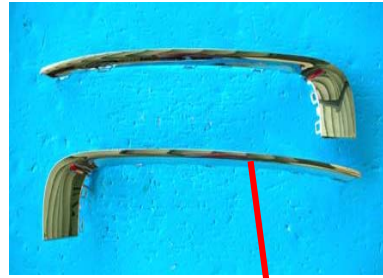

晟億興塑膠電鍍廠有限公司

零件：J300

車款: 2011 Chevy Cruze J300-Sport

零件：GMX350

車款:2011 Buick Regal

零件：3713

車款: Nissan Frontier Tail Gate

零件：18A-683/4

車款:Nissan Frontier Tail Gate