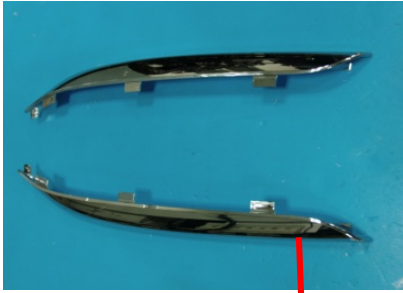

晟億興塑膠電鍍廠有限公司

零件： #1005

車款: Chrysler 300 front accent

零件： #1006

車款: 2011 Chevy Cruze J300-Sport

零件： 172F

車款: Chevy Equinox Front accent

零件： 172R

車款: Chevy Equinox Rear accent

晟億興塑膠電鍍廠有限公司

177R

零件：177R

車款: GMC Terrain rear accent